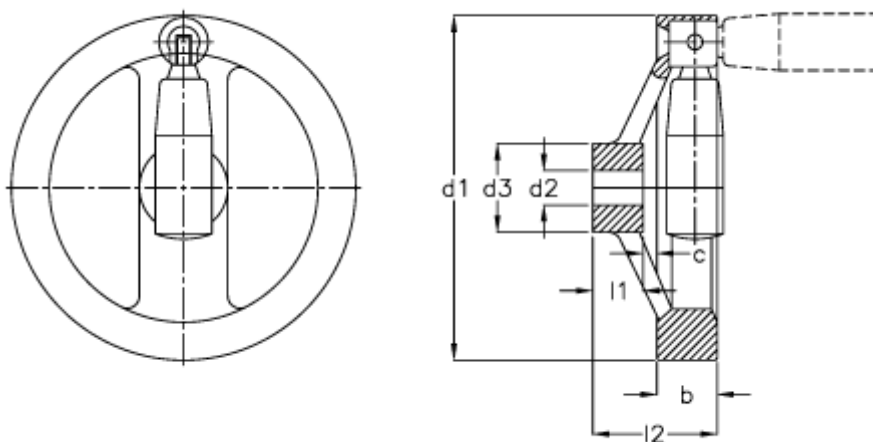

Data Sheet

Article number: 201263334
Description: E+G Handwheel
GN 322.3-200-B20-R

Measures

b	= 25.0	l2 = 52.5
c	= 5.5	
d1	= 200	
d2 H7	= 20	
d2 H7	= 18	
d3	= 42	
Handle	= 26	
l1	= 24	